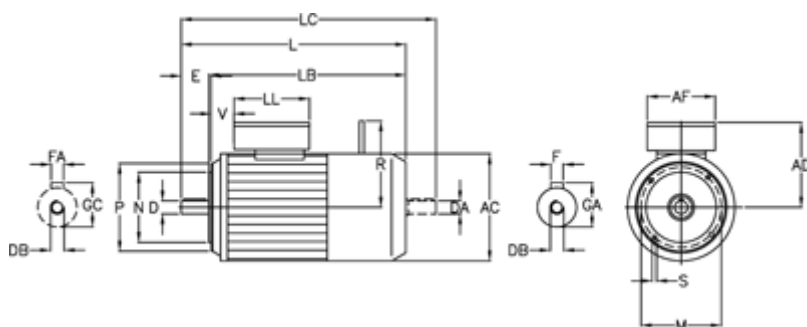

Varenummer: 25055415406751

Beskrivelse: Bonfiglioli Bremsemotor BE80A-4-FD10 0.55KW
1400 o/min 3x230/400v 50HZ IE2 DC bremse IP55 10 B14R rustfast

Mål

A/F = 98	EA = 40	LL = 133
AC = 156	F = 6	M = 100
AD = 143	FA = 6	N = 80
D = 19	GA = 21.5	P = 120
DA = 19	GC = 21.5	R = 129
DB = M6	L = 346	S = M6
DB1 = M6	LB = 306	T = 3.0
E = 40	LC = 388	V = 41